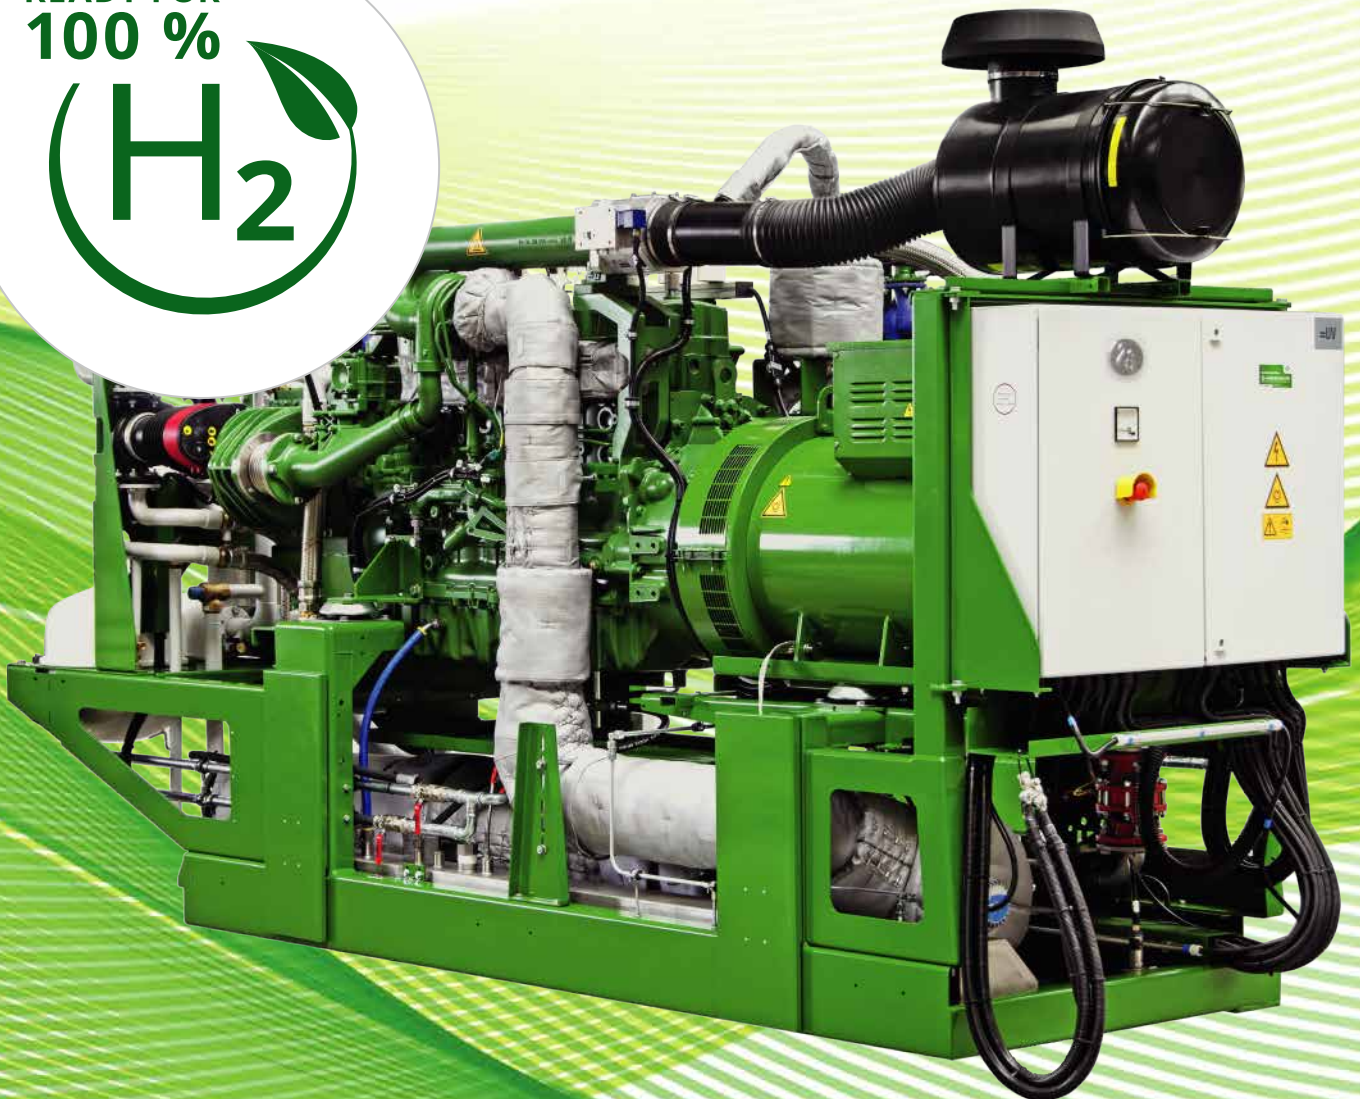

Station

Водородная мини - ТЭС

Эффективная работа двигателей 2G
на природном газе, на смеси газа и
водорода, и на чистом водороде

READY FOR
100 %

Station

Модельный ряд

	agenitor 404c H ₂	agenitor 406 H ₂	agenitor 408 H ₂	agenitor 412 H ₂	avus 1000plus H ₂
Мощность эл.	115 кВт	170 кВт	240 кВт	360 кВт	750 кВт
Мощность тепл.	129 кВт	183 кВт	250 кВт	371 кВт	747 кВт