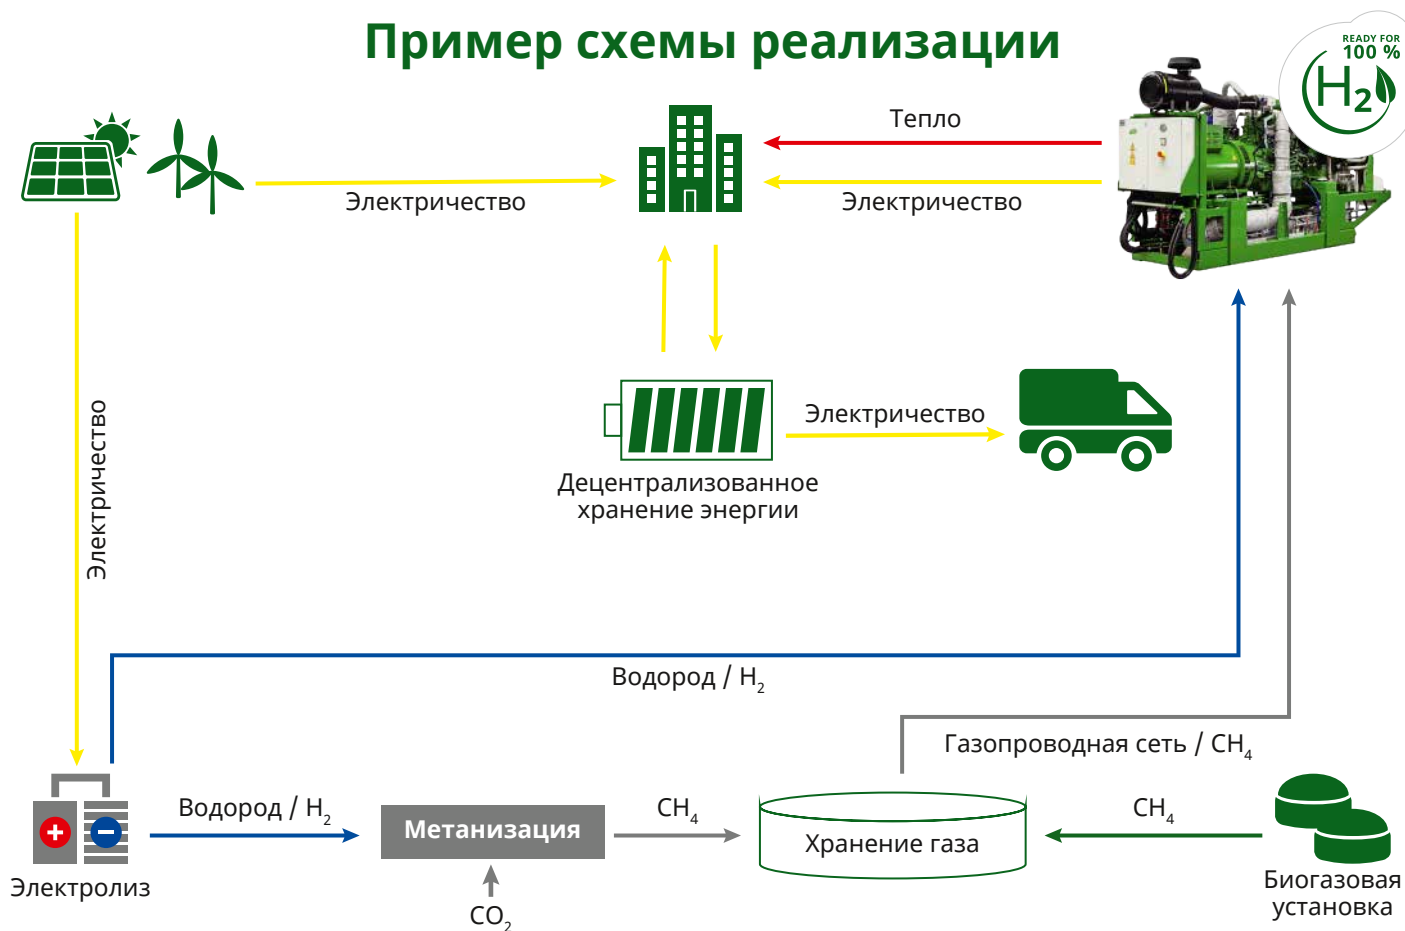

Station

Модельный ряд

	agenitor 404c H₂	agenitor 406 H₂	agenitor 408 H₂	agenitor 412 H₂	avus 1000plus H₂
Мощность эл.	115 кВт	170 кВт	240 кВт	360 кВт	750 кВт
Мощность тепл.	129 кВт	183 кВт	250 кВт	371 кВт	747 кВт

Пример схемы реализации

Реализованные проекты и дополнительная информация

ООО «2Джи-Стэйшн»

📍 Москва, ул. Усачева, д. 22

✉ info@2g-station.ru

☎ +7 (495) 432-04-01

🌐 www.2G-Station.ru