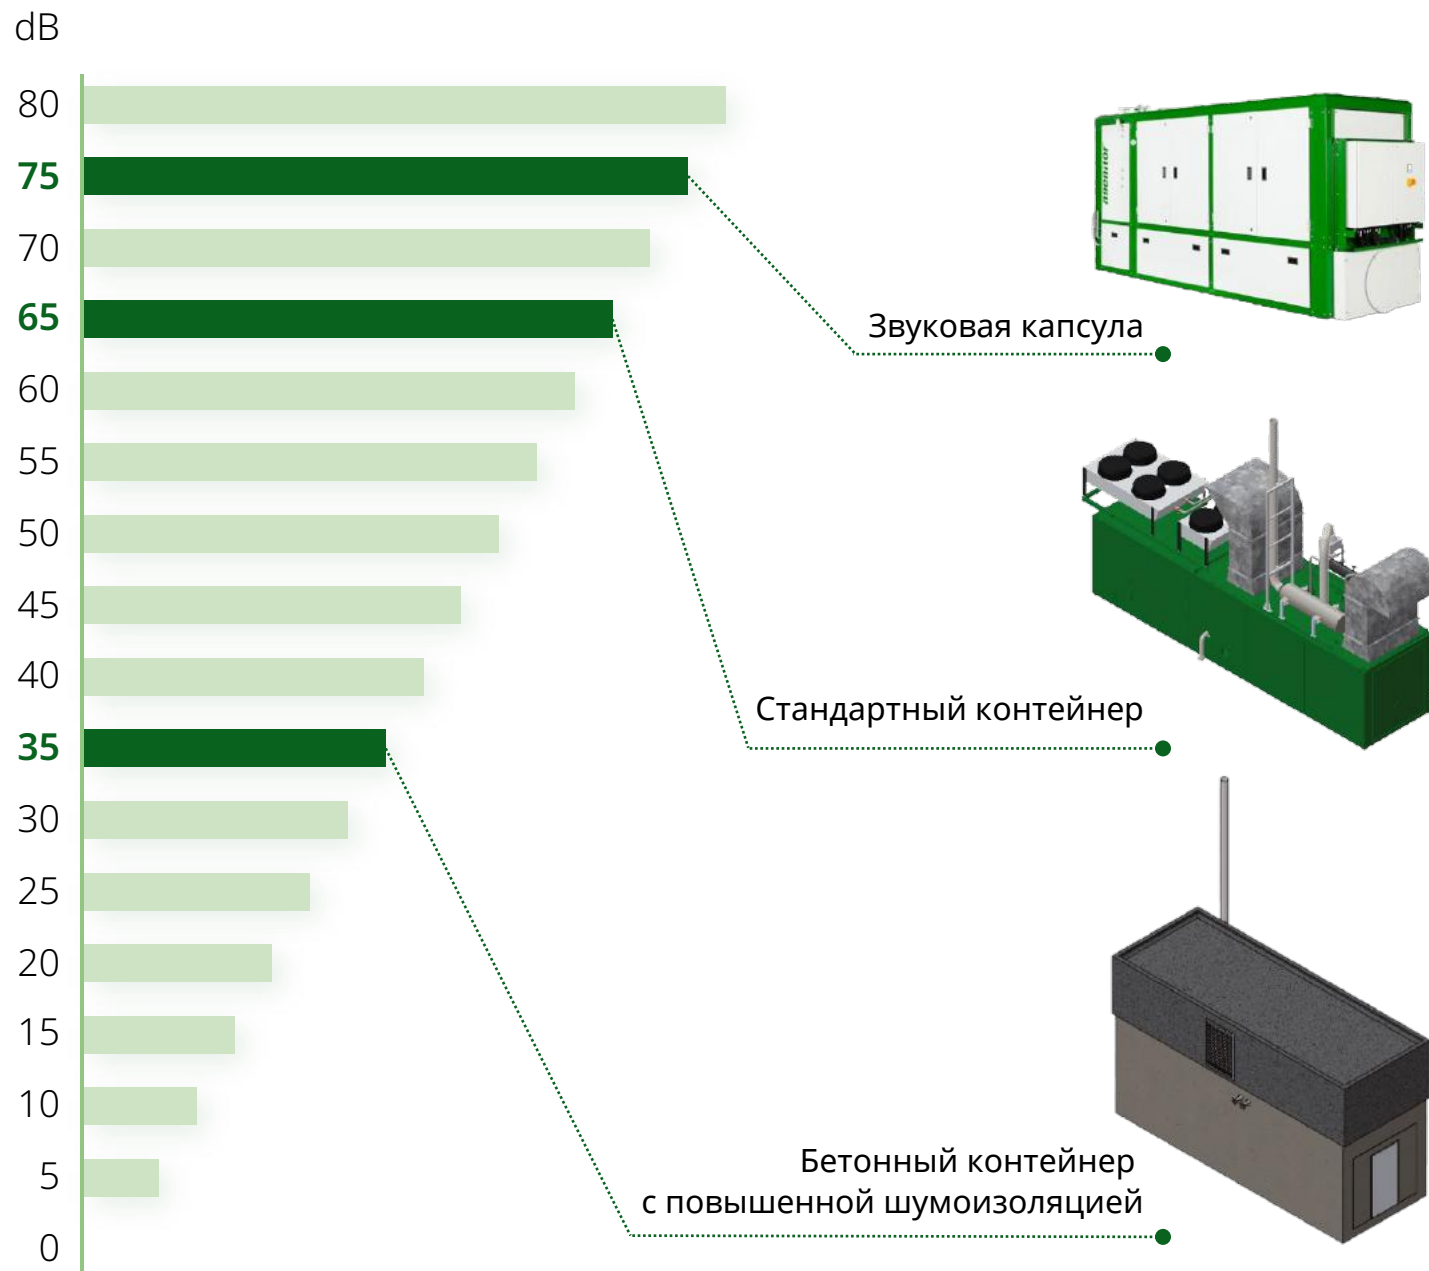

Шкала шумов, dB

80 – громкий крик, шум пылесоса

75 – крик, смех (1м)

70 – громкие разговоры (1м)

65 – громкий разговор (1м)

60 – рабочие места на производстве

55 – многолюдный офис

50 – разговор, пишущая машинка